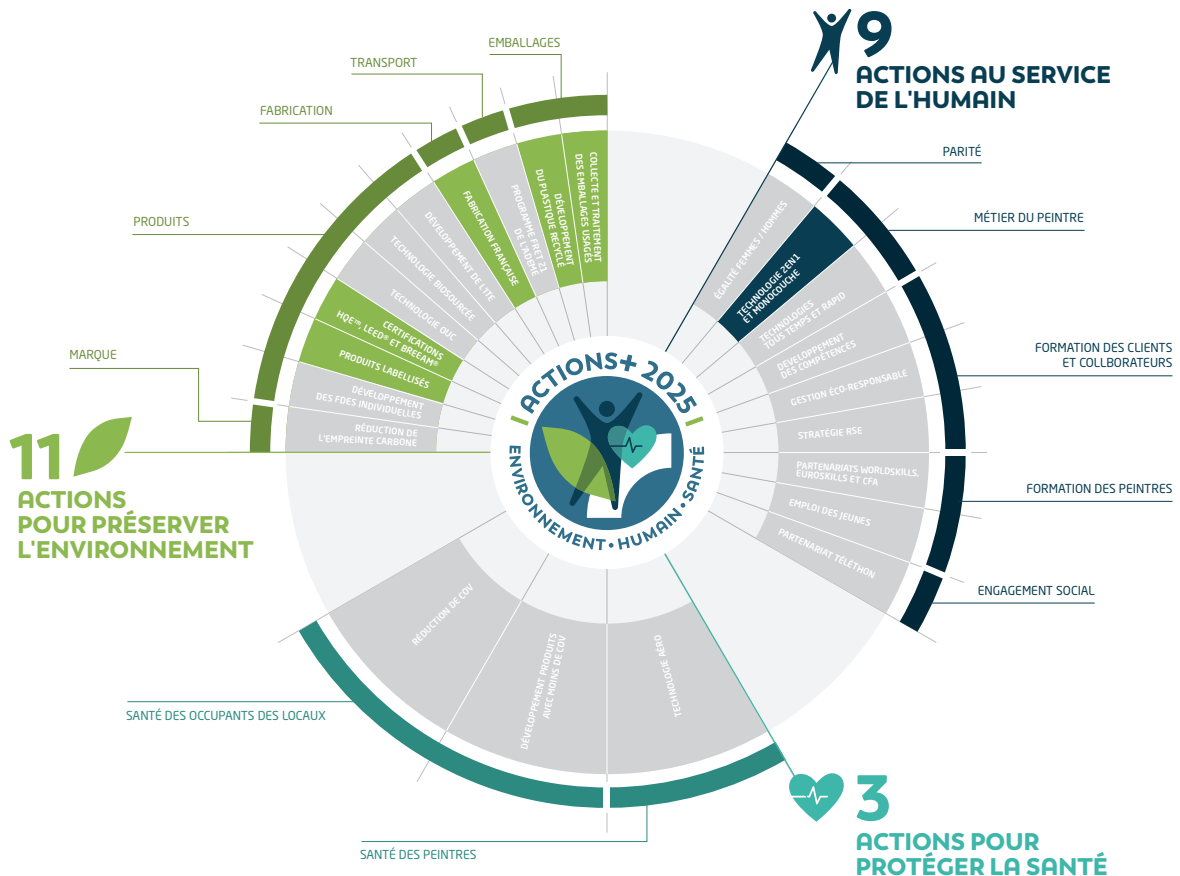

LA TECHNOLOGIE HIGH OPACIFYING confère aux produits une opacité inégalée en une seule couche sans impression pour une finition optimale. La rhéologie du produit est optimisée afin d'obtenir le meilleur équilibre possible entre garnissant et tendu dans le but d'atteindre une opacité maximisée. Cette technologie procure un gain de temps considérable, une réduction en consommation de produit ainsi qu'une facilité d'utilisation sur les chantiers.

Retrouvez toutes les teintes CHROMATIC® disponibles sur seigneuriegauthier.com

* Chantier standard = 1 couche d'impression + 2 couches de finition.
** Moins d'étapes à réaliser par rapport à un chantier standard.

AVEC LE PROGRAMME ACTIONS+ 2025, SEIGNEURIE® S'ENGAGE DANS UNE DÉMARCHE COMPLÈTE DE CONTRIBUTION À UN MONDE DURABLE.

ACTIONS+ 2025 EST DÉCLINÉ EN **23 ACTIONS** AVEC DES OBJECTIFS QUANTIFIÉS À ATTEINDRE D'ICI 2025.

La peinture **LÉGENDE** s'inscrit dans les actions identifiées par SEIGNEURIE® pour préserver l'environnement et agir au service de l'humain.

SEIGNEURIE®
LA PERFORMANCE POUR UN MONDE DURABLE

seigneurie.com