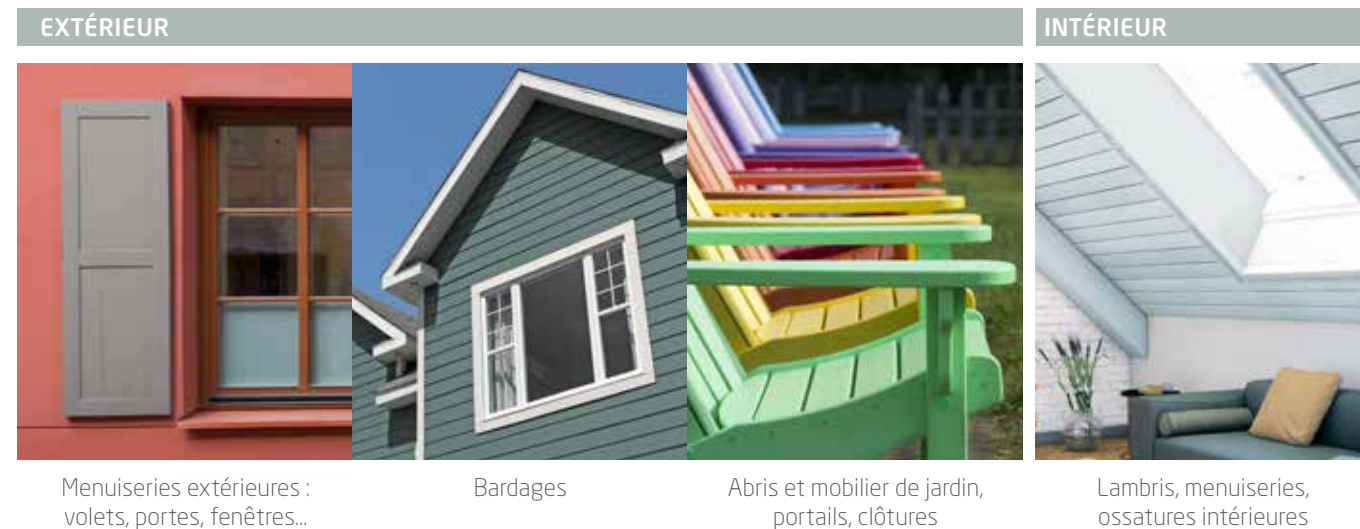

# PEINTURES MICROPOREUSES LA SOLUTION ESTHÉTIQUE ET DURABLE POUR VOS PROJETS BOIS

Opaques, garnissantes et résistantes aux intempéries comme aux UV, les peintures microporeuses sont d'excellentes solutions pour la **protection et l'esthétique durable** de vos chantiers bois, en extérieur comme en intérieur.

**ASPECT  
OPAQUE**

**COULEURS  
OFFRE  
DE TEINTES  
ILLIMITÉE**

**DURABILITÉ  
RÉSISTENT  
À L'ÉPREUVE  
DU TEMPS**

**PERFORMANCE  
LAISSENT  
RESPIRER  
LE SUPPORT**

## DESTINATION

Menuiseries extérieures :  
volets, portes, fenêtres...

Bardages

Abris et mobilier de jardin,  
portails, clôtures

Lambris, menuiseries,  
ossatures intérieures