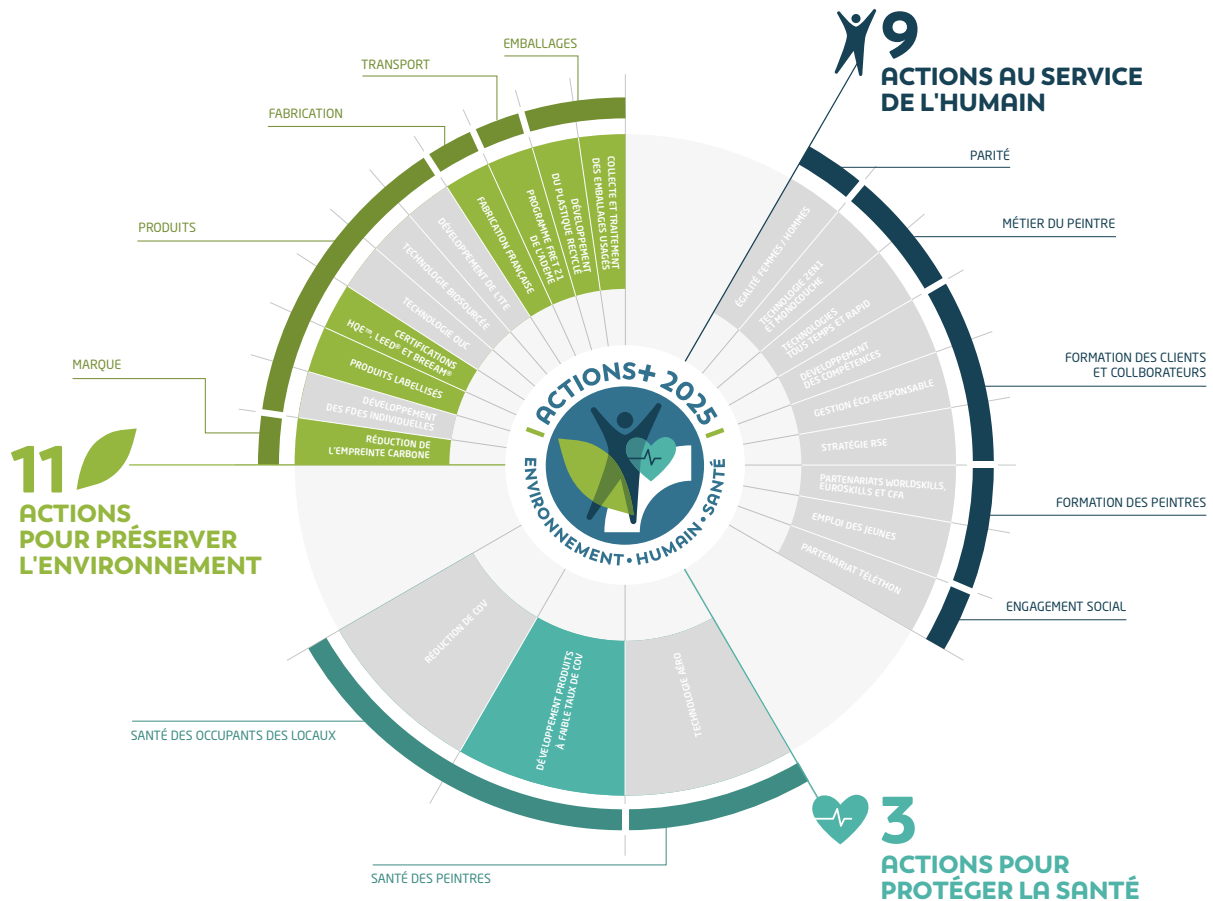

**SEIGNEURIE® S'ASSOCIE  
À CHROMATIC®**  
POUR L'INSPIRATION  
ET LA TECHNOLOGIE  
COULEUR

1170 teintes intemporelles  
et contemporaines pour valoriser  
vos projets

Retrouvez toute l'actualité CHROMATIC® sur [chromaticstore.com](http://chromaticstore.com)

# AVEC LE PROGRAMME **ACTIONS+ 2025**, SEIGNEURIE® S'ENGAGE DANS UNE DÉMARCHÉ COMPLÈTE DE CONTRIBUTION À UN MONDE DURABLE.

**ACTIONS+ 2025** EST DÉCLINÉ EN **23 ACTIONS** AVEC DES OBJECTIFS QUANTIFIÉS À ATTEINDRE D'ICI 2025.

Les peintures microporeuses PRIMWOOD s'inscrivent dans les actions identifiées par SEIGNEURIE® pour protéger la santé et l'environnement.

**SEIGNEURIE®**  
LA PERFORMANCE POUR UN MONDE DURABLE

seigneurie.com