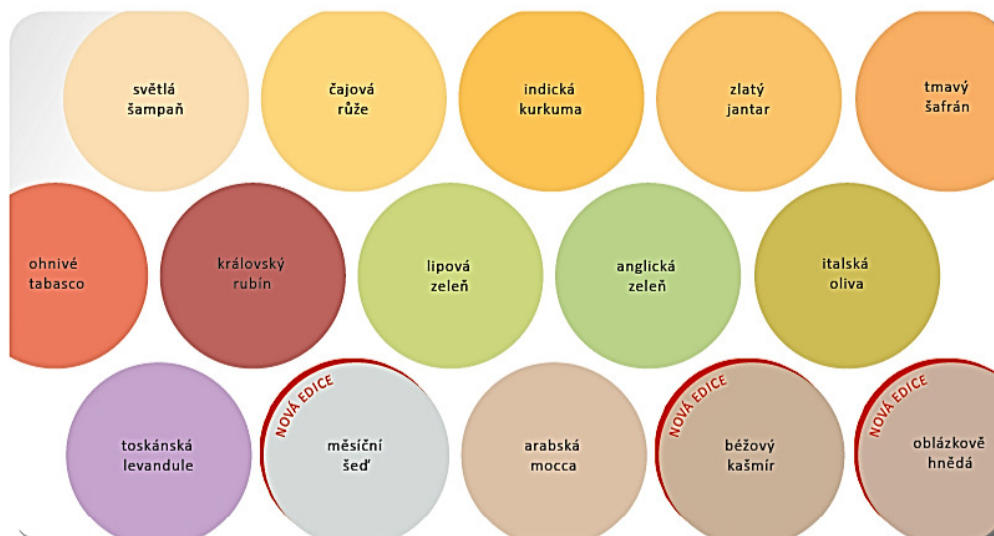

Aplikace:

Barevnost odstínů je pouze orientační a odpovídá použité technologii tisku.