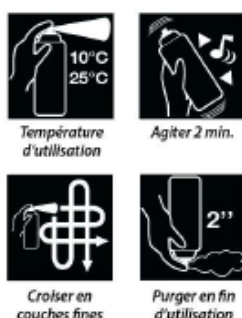

### Mode d'emploi :

La surface doit être propre, sèche et dégraissée.

Pour une utilisation anti-corrosion veiller à ce que le support soit sain, propre, sec et exempt de matières nuisibles à l'adhérence.

Eliminer les restes de vieilles peintures.

Bien agiter jusqu'à entendre la bille circuler aisément.

Tenir l'aérosol droit à environ 25cm de l'objet à peindre.

Pulvériser en couches fines, multiples et croisées.

Faire un essai au préalable.

Après usage, purger la valve.

Délai limite d'utilisation optimale 18 mois à compter de la livraison, emballage fermé.